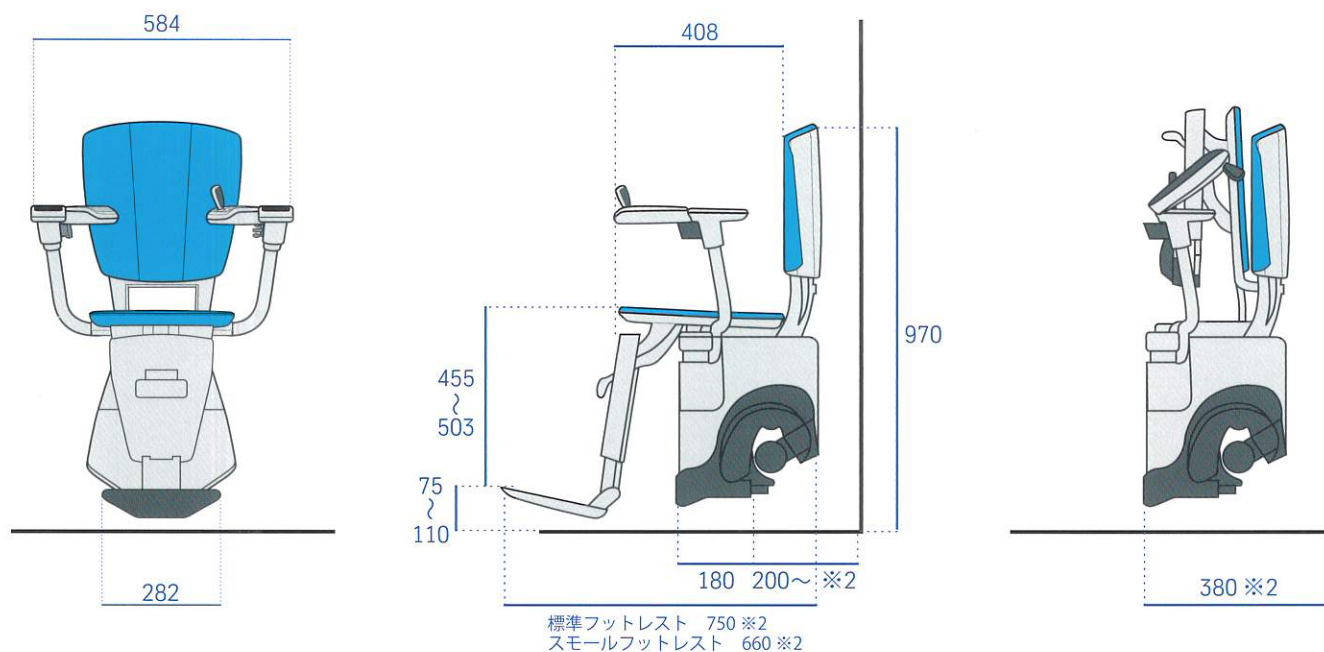

## 抜群のデザイン性 グッドデザイン賞受賞 (ドイツ リハケアにて)

ドイツリハケア (Rehacare) とは、世界最大規模の国際福祉機器展です。世界中の優秀な福祉機器が一堂に会するもので、約1,000社の出展企業が参加するこの展示会で、“フロー”はグッドデザイン賞に選ばれました。すっきりとしたドイツデザイン。どんなお宅でも綺麗に収まります。

### ● Flow 寸法図 (単位:mm)

※ 調整可能  
 ※2 レール形状により寸法が変わりますが、標準は壁面からレール先端まで200mm